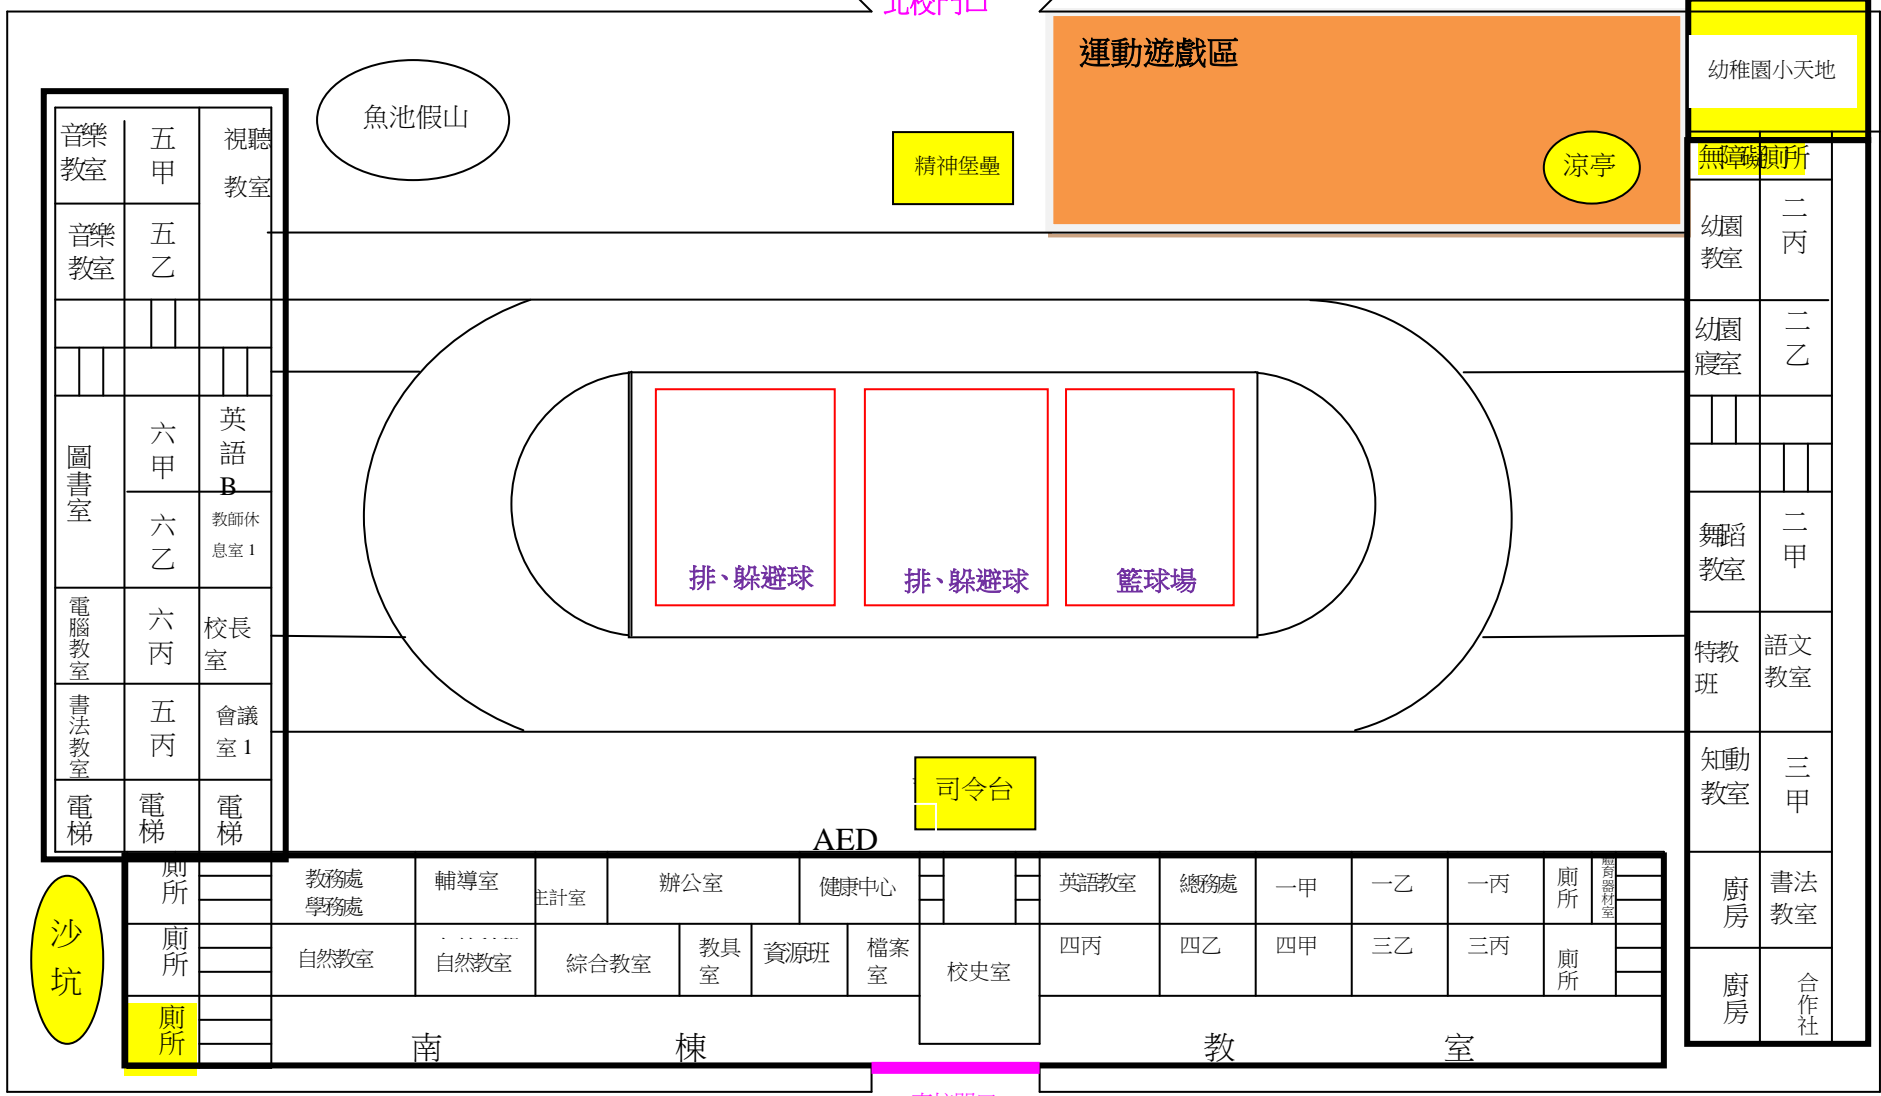

彰化縣芬園鄉芬園國民小學學校平面圖

忠

孝

路

北校門口

南校門口